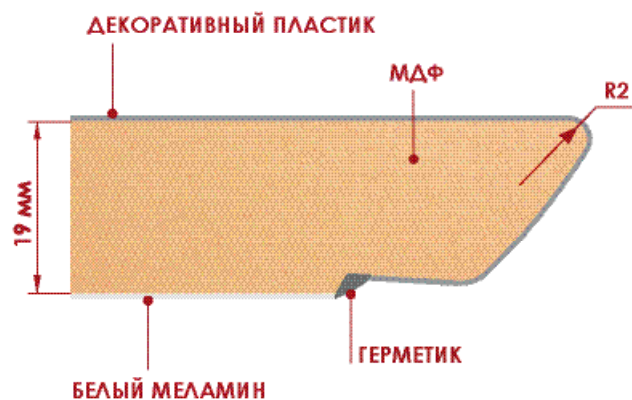

профиль	Толщина, мм	Длина, мм	Ширина, мм	основа	облицовка	back-покрытие
«прямой» «угловой» радиус завала 2 мм	19	2440	600, 800 900, 1200	МДФ	ДБСП – декоративный бумажно-слоистый пластик	белый меламин

«Угловой» профиль